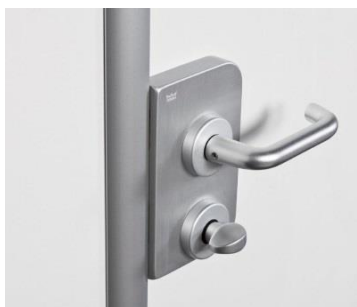

Nadstand. provedení - barevné desky

Příplatková zámková souprava s klikou